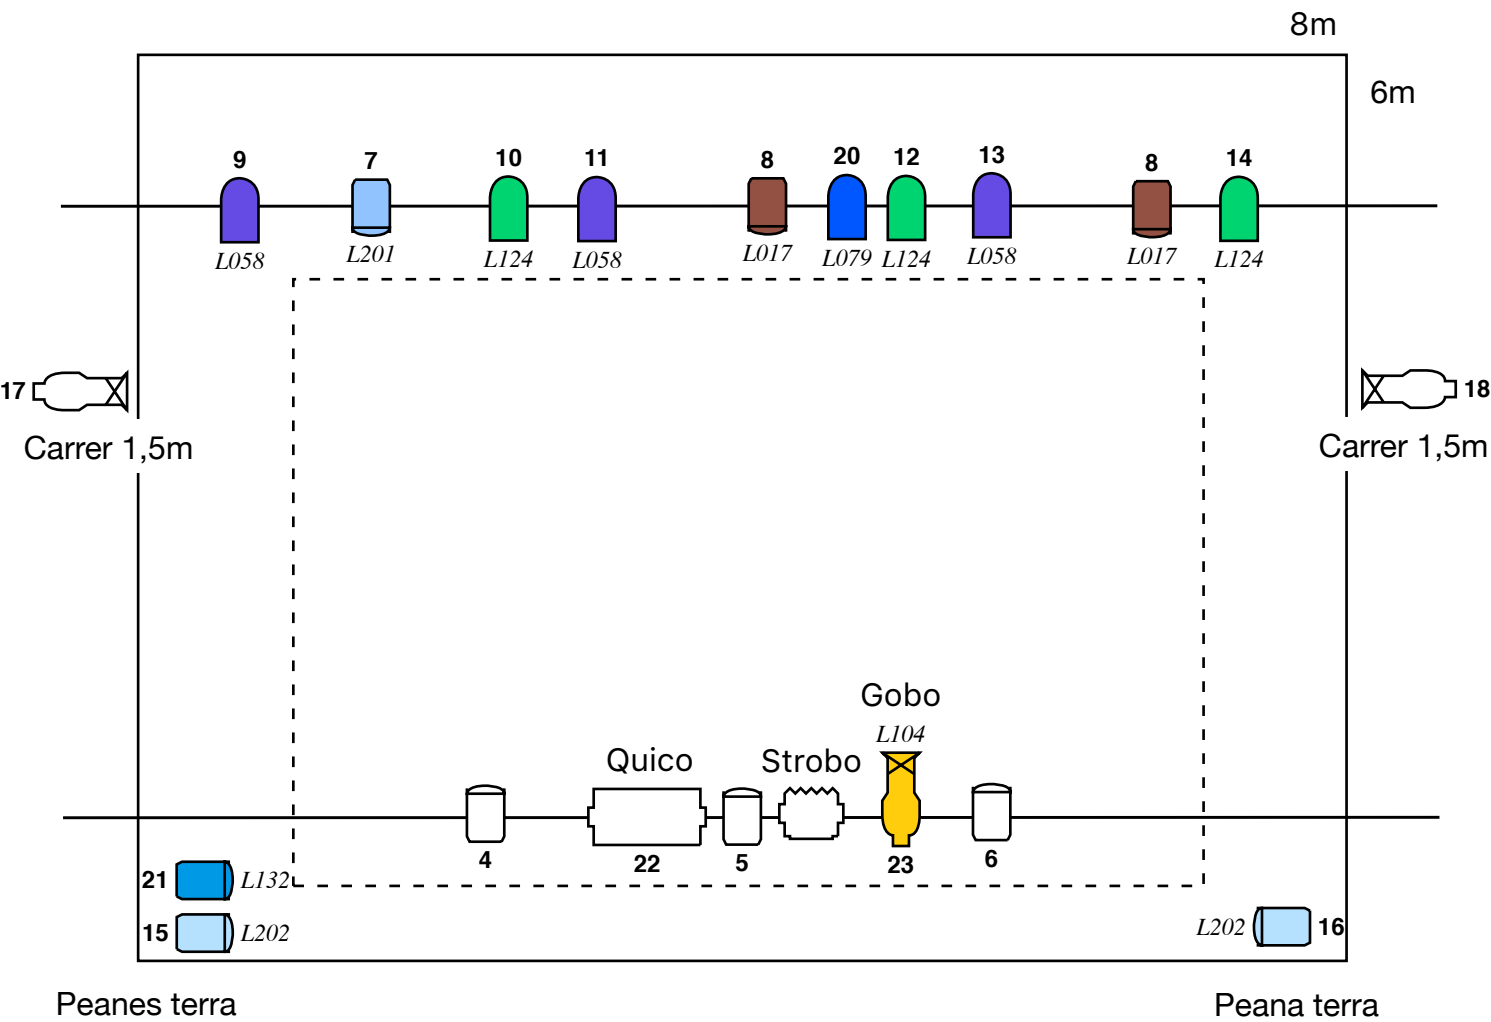

SUPERBLEDA - IMPLANTACIÓ LLUMS 24ch

 PC 1000W x 13

 PAR64 n°5 x 7

 RETALL x 6 (1 el porta la cía)

 Canó a control

24 canals de regulació
Llum de sala regulada